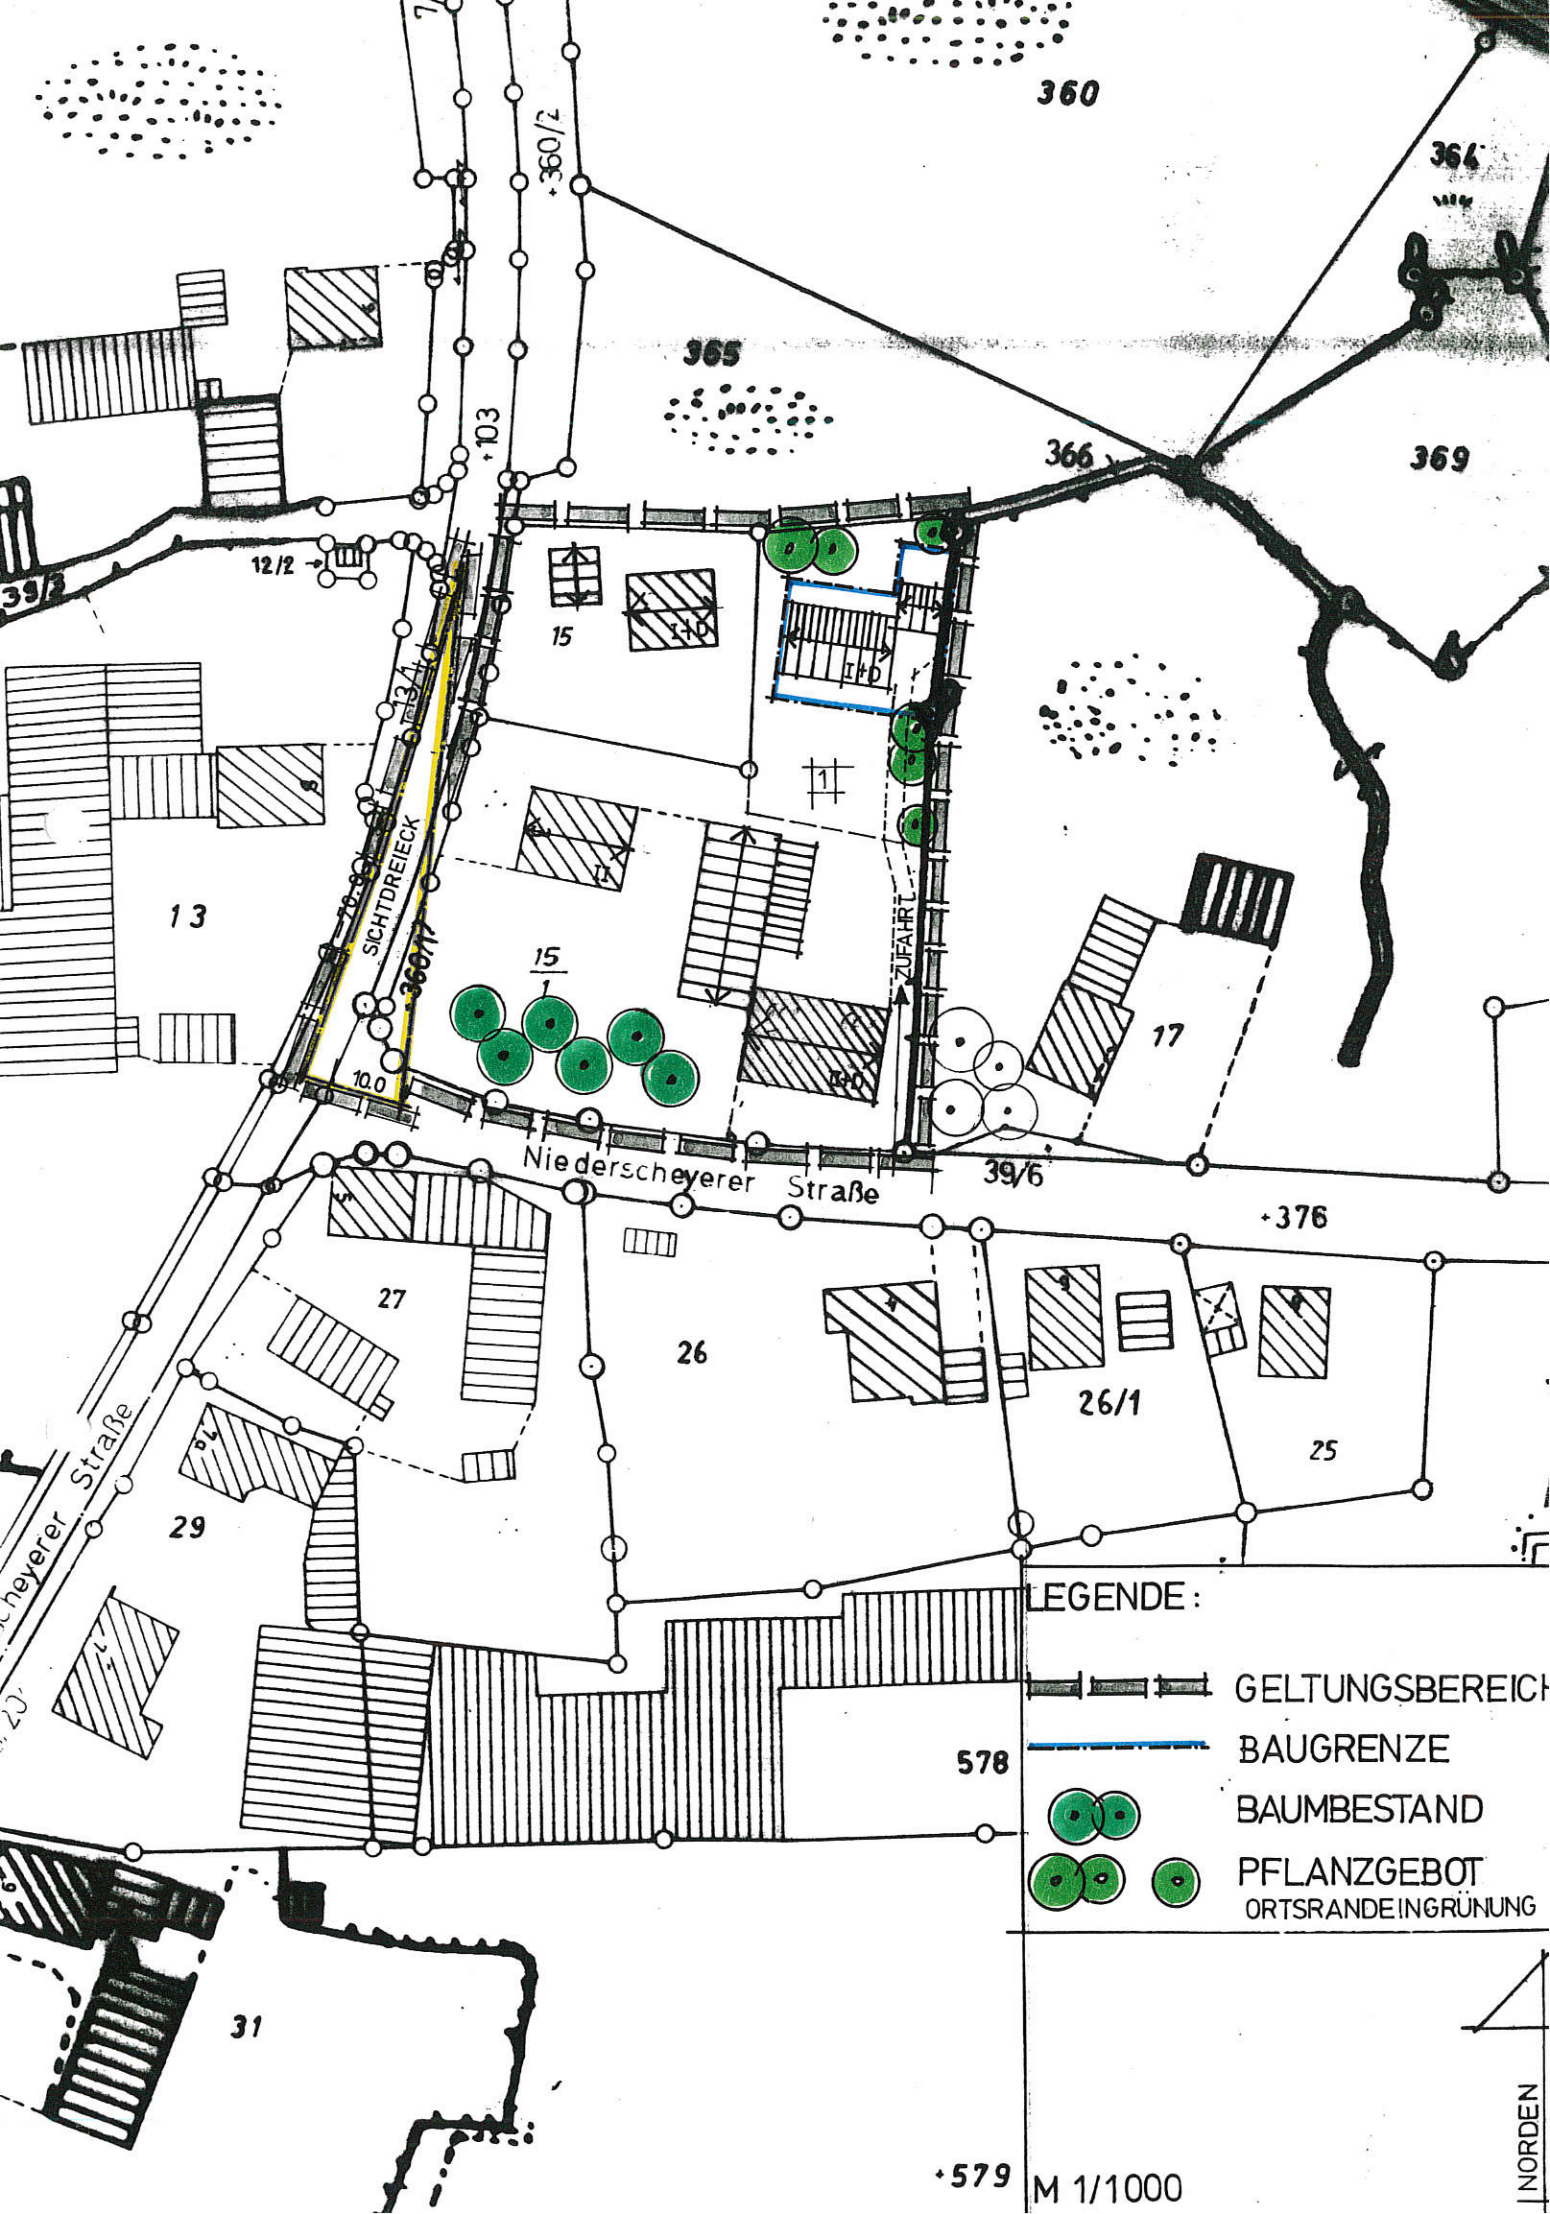

GEMEINDE SCHEYERN, LANDKREIS PFAFFENHOFEN

ORTSSATZUNG NR.5: ORTSABRUNDUNG MITTERSCHHEYERN

ÜBERSICHTSLAGEPLAN

M = 1 : 5000

ENTWURFSVERFASSER:

WIPFLER PLANUNGSGESELLSCHAFT MBH
HOHENWARTER STR. 126
85276 PFAFFENHOFEN/ILM

360

364

365

366

369

13

15

15