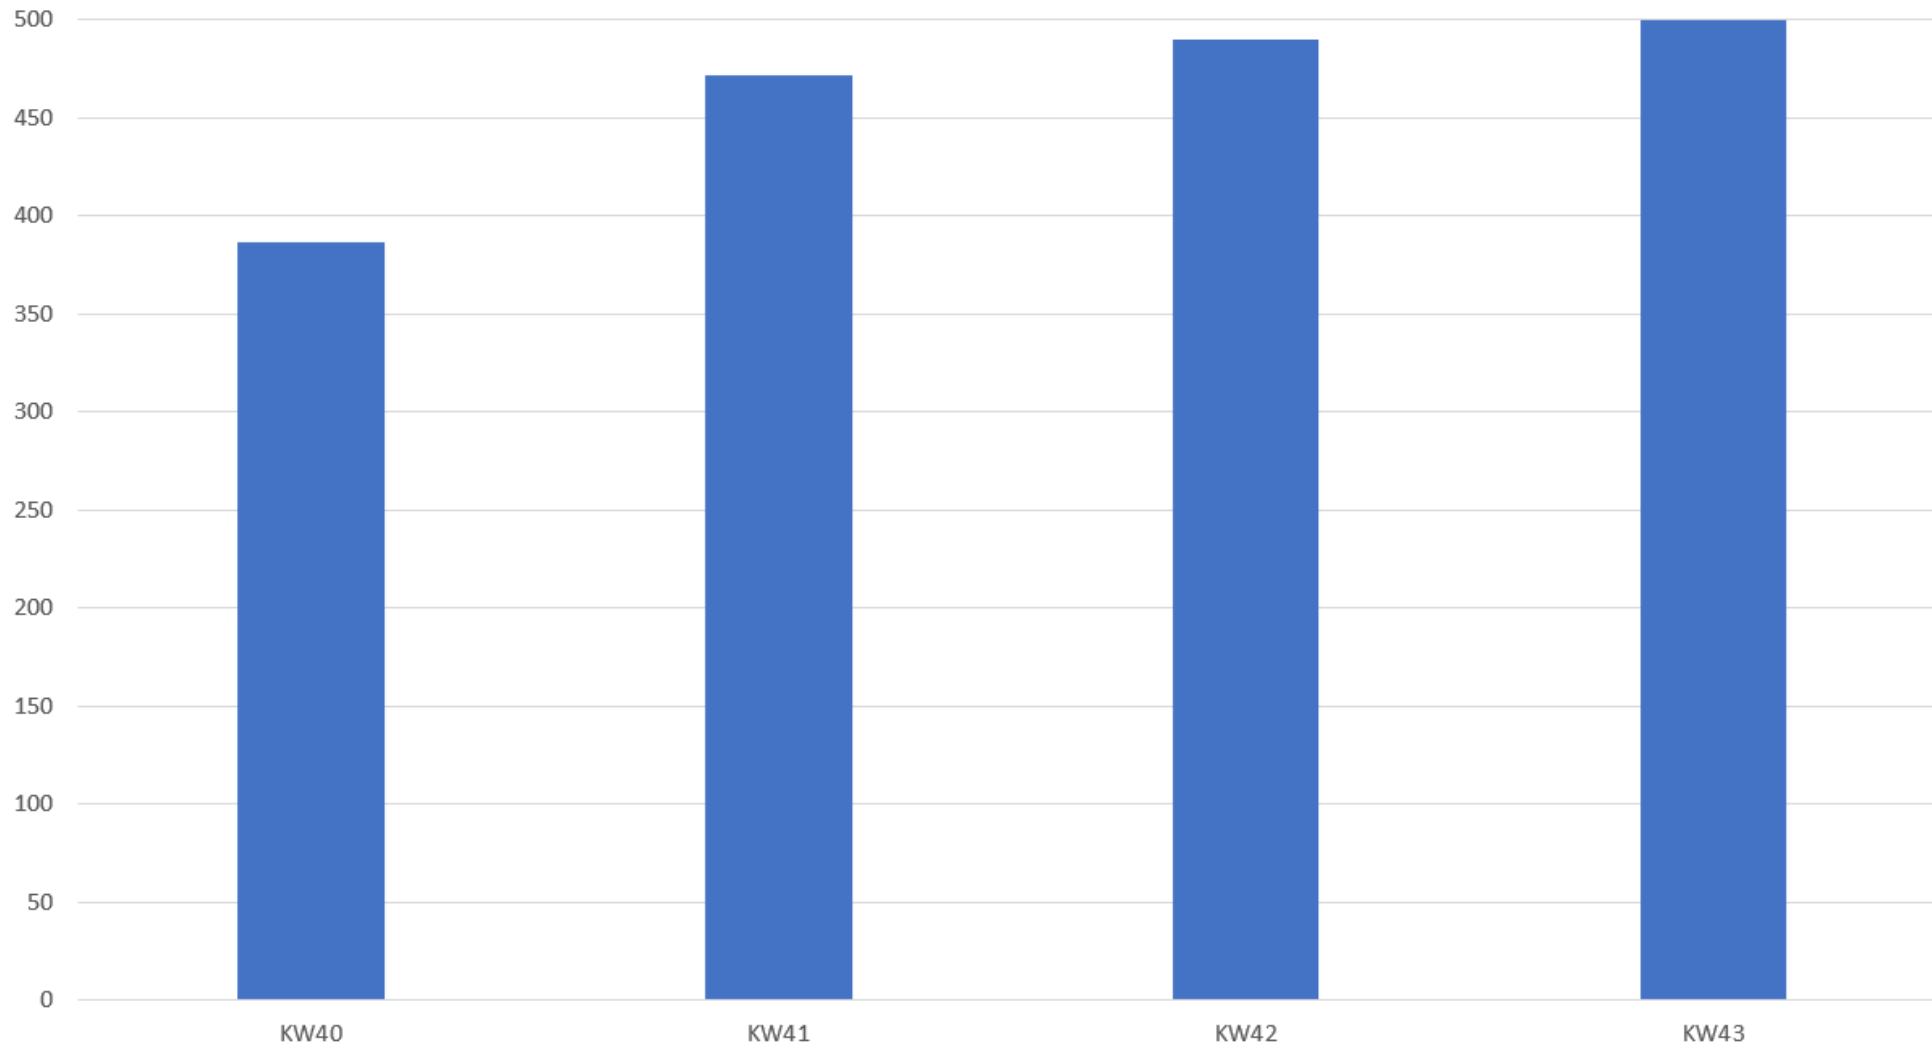

Scheyern fährt Flexi

BÜRGERVERSAMMLUNG 2022

VGI Flexi Haltestellen

Fahrgäste je Woche

Prognose A: 28
Prognose B: 98

Bestcase: 225
(Referenz Kexi)

Fahrgäste je Tag

Optimierungsthemen

- Verspätungen
- Fehler in der App
- Bezahlungsmöglichkeiten

Scheuern fährt Flexi

BÜRGERVERSAMMLUNG 2022

Fahren Sie mit!