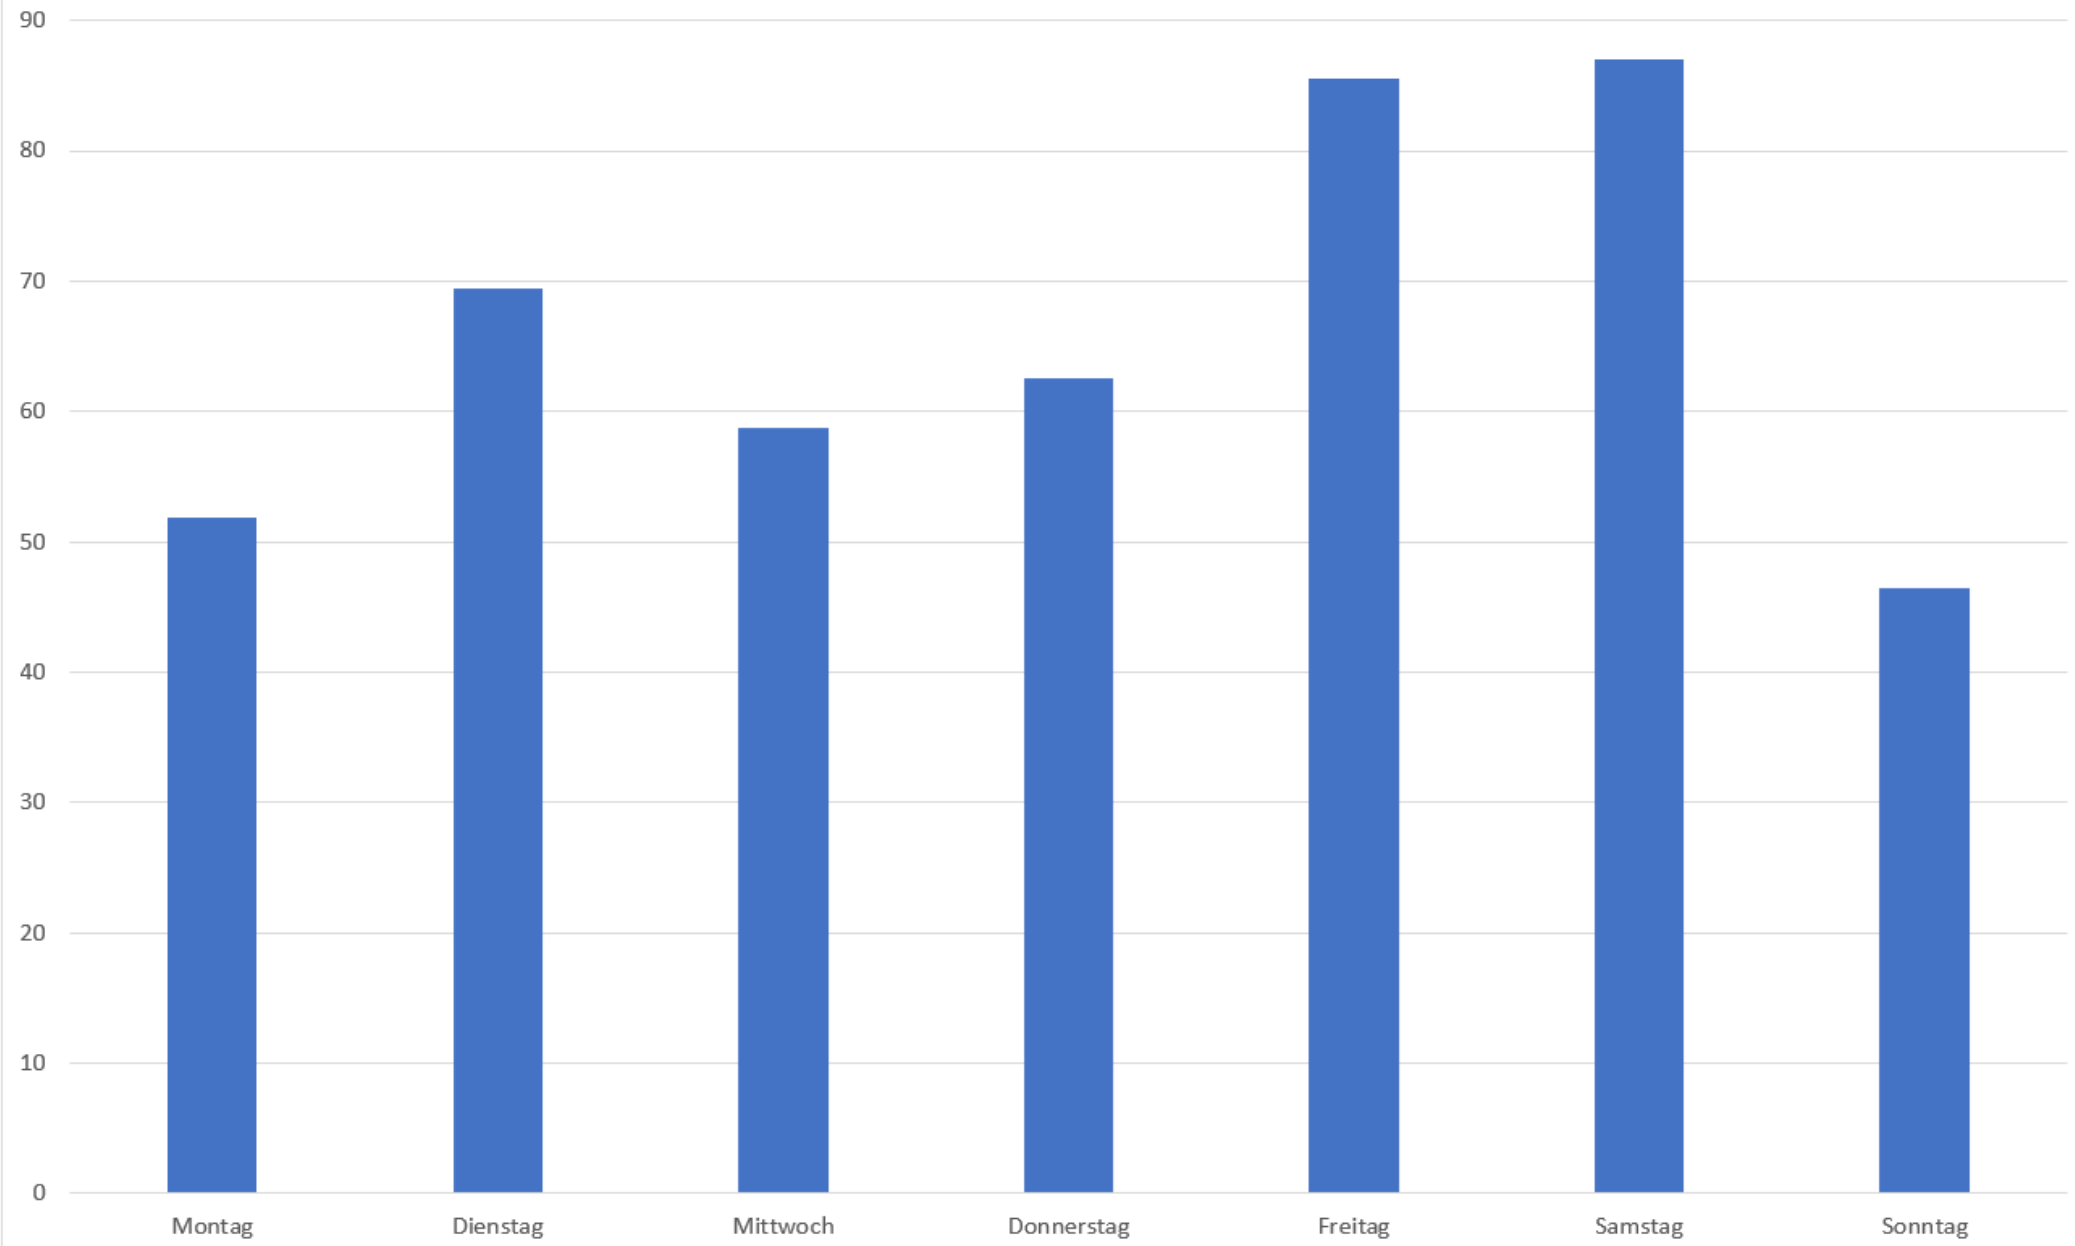

Scheyern fährt Flexi

BÜRGERVERSAMMLUNG 2022

VGI Flexi Haltestellen

Fahrgäste je Woche

Prognose A: 28
Prognose B: 98

Bestcase: 225
(Referenz Kexi)

Fahrgäste je Tag

Optimierungsthemen

- Verspätungen
- Fehler in der App
- Bezahlungsmöglichkeiten

Scheuern fährt Flexi

BÜRGERVERSAMMLUNG 2022

Fahren Sie mit!