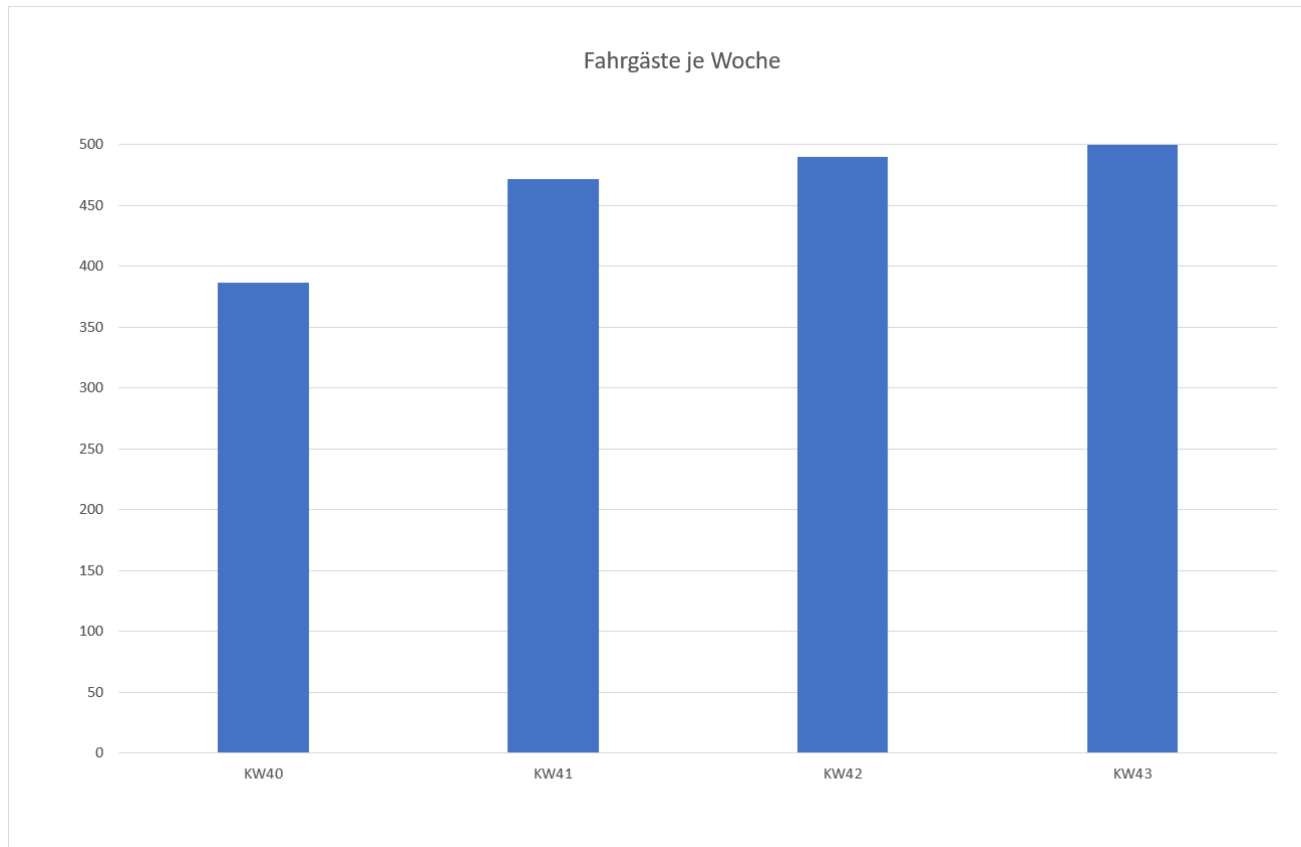

Scheyern fährt Flexi

BÜRGERVERSAMMLUNG 2022

VGI Flexi Haltestellen

Fahrgäste je Woche

Prognose A: 28
Prognose B: 98

Bestcase: 225
(Referenz Kexi)

Fahrgäste je Tag

Optimierungsthemen

- Verspätungen
- Fehler in der App
- Bezahlungsmöglichkeiten

Scheuern fährt Flexi

BÜRGERVERSAMMLUNG 2022

Fahren Sie mit!