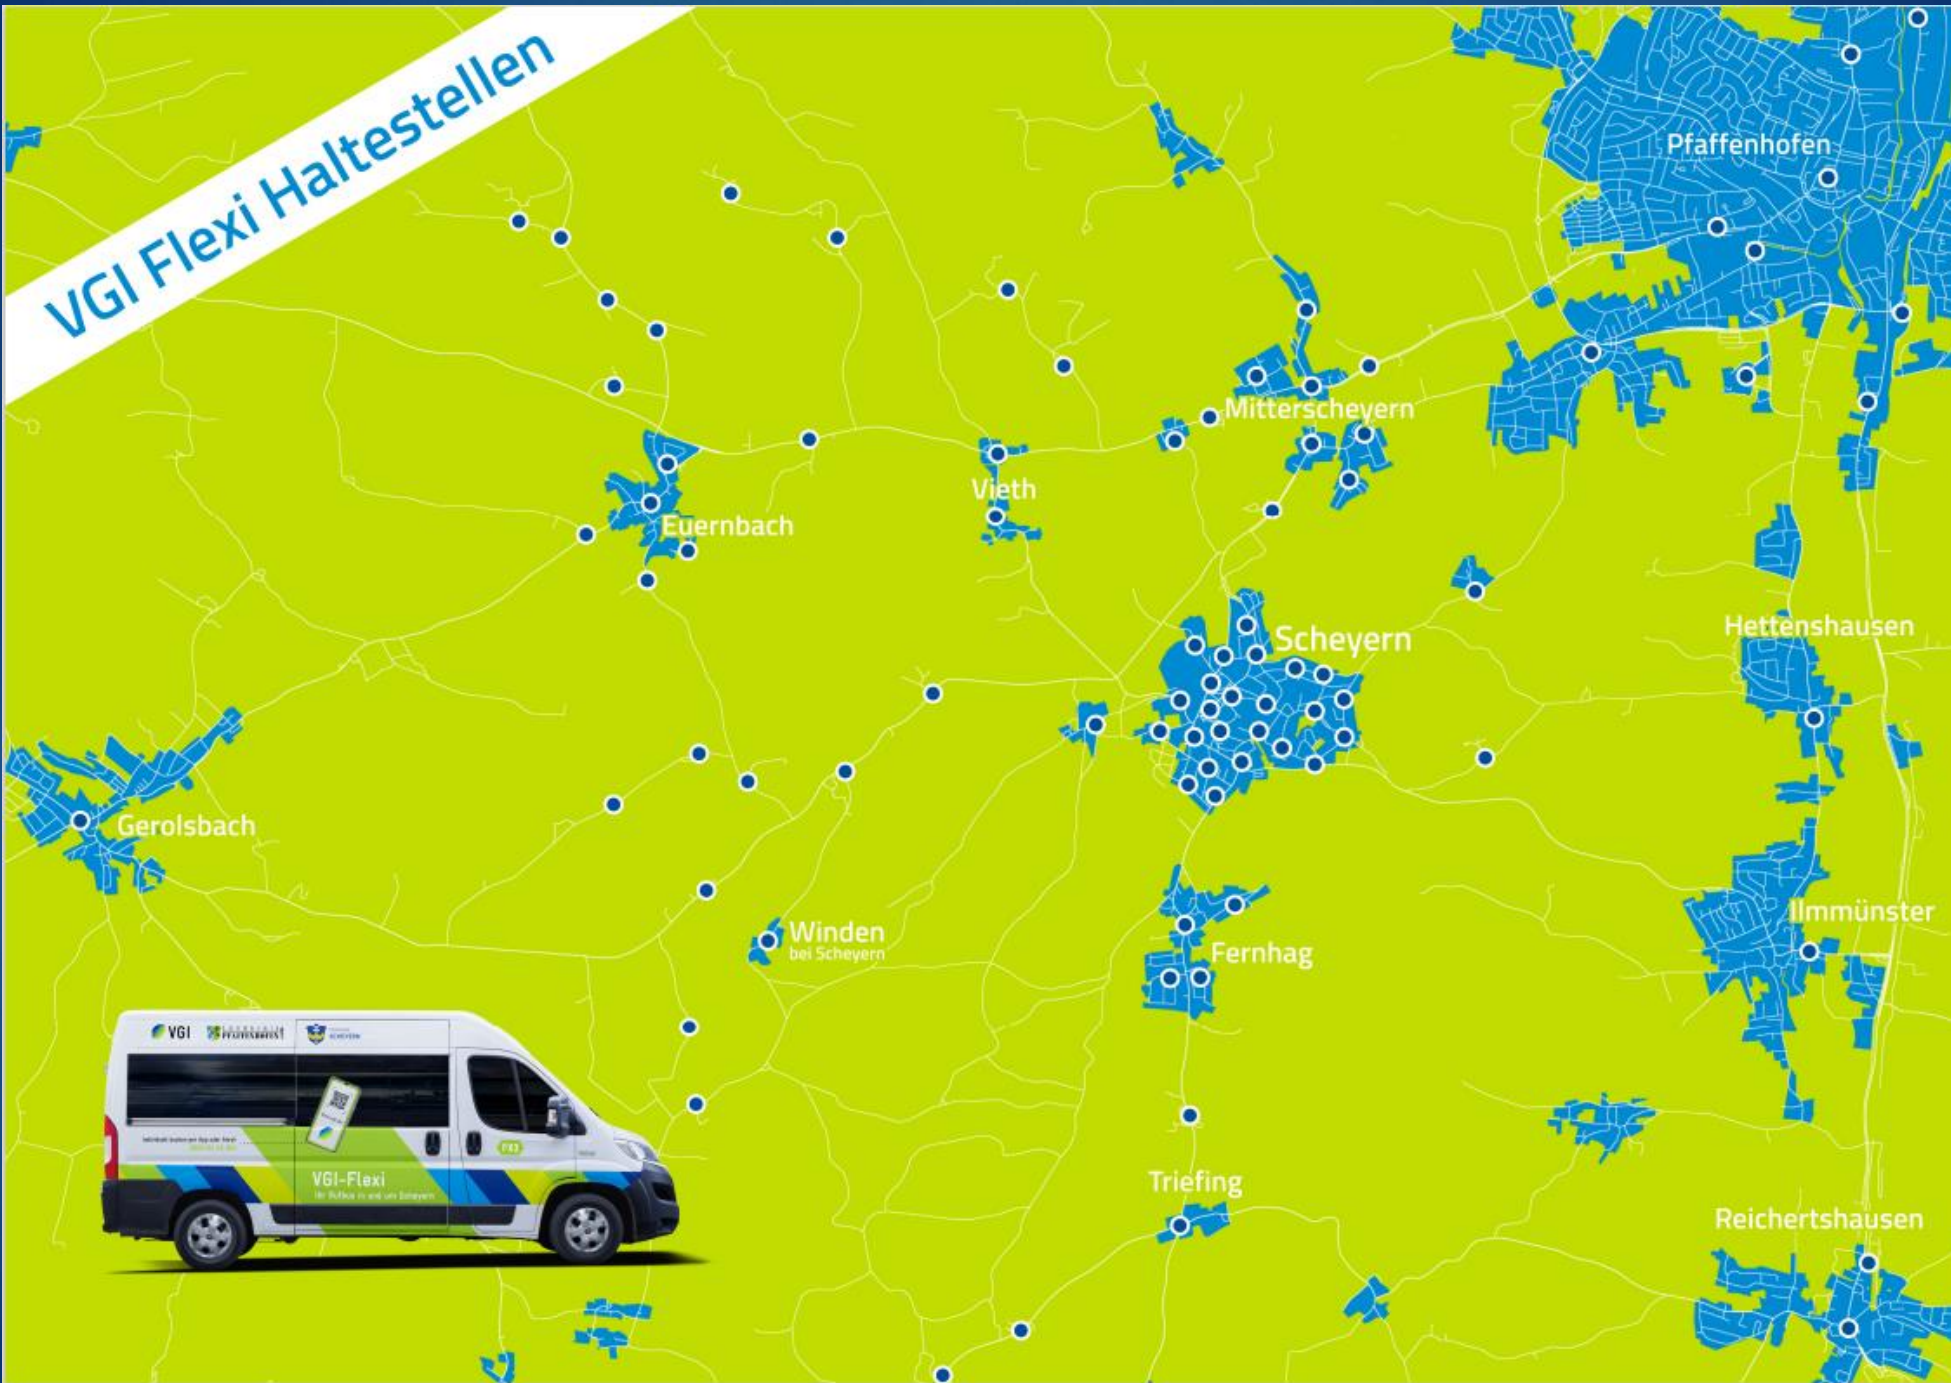

Scheyern fährt Flexi

BÜRGERVERSAMMLUNG 2022

VGI Flexi Haltestellen

Fahrgäste je Woche

Prognose A: 28
Prognose B: 98

Bestcase: 225
(Referenz Kexi)

Fahrgäste je Tag

Optimierungsthemen

- Verspätungen
- Fehler in der App
- Bezahlungsmöglichkeiten

Scheuern fährt Flexi

BÜRGERVERSAMMLUNG 2022

Fahren Sie mit!